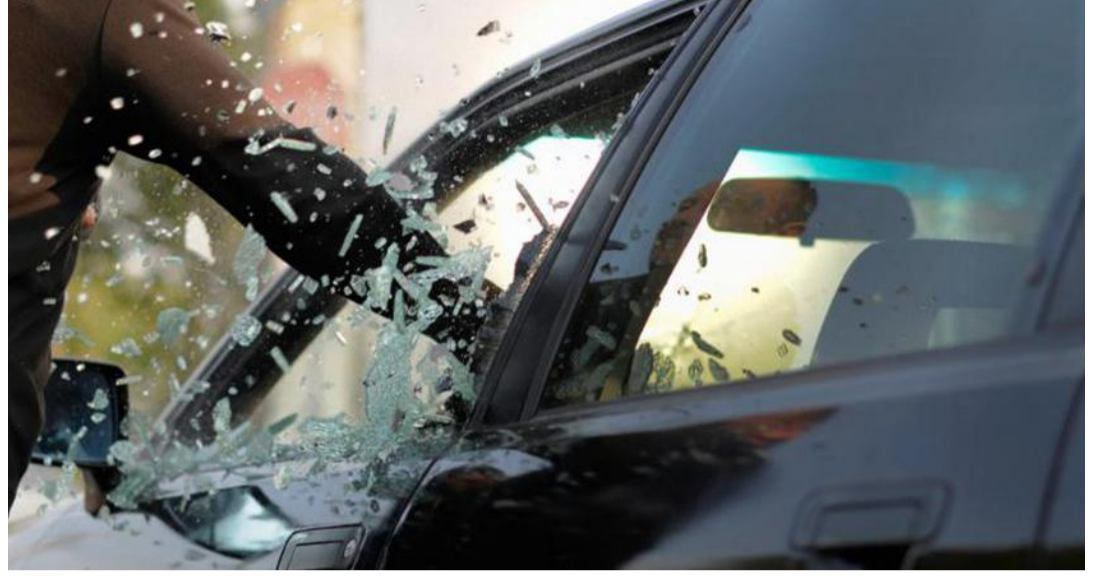

Özellikleri

- DIN EN 12600 standartlarına göre cam sıyrıcı koruması mevcuttur.
- Oluşabilecek tehditlerde DIN EN 356 standartlarına göre engeller.

Kullanım Alanları

- Tüm yapı grupları
- Tüm araç grupları

Hakkında

Müşterilerimize sunduğumuz tüm ürünlerin %90'dan fazlası kendi bünyemizde geliştirilmektedir. HAVERKAMP, güvenlik filmlerinin tek üreticisi olan Almanya merkezli bir markadır. Üretilmekte olan tüm ürünler; Dünya çapında en çok bilinen "German Materialprüfungsamt"ın sertifikasına sahiptir.

ISO 9001 sertifikasına sahiptir.

Bu sertifika HAVERKAMP ve GMC Film'in yüksek kalitesini onaylar.

Garanti Süresi

GMC Film güvenlik filmi uygulama yapılan alana göre değişiklik gösterir. Türkiye genelindeki bütün bayilerimiz de geçerli olan garanti belgesi ile size teslim edilir.

Uygulama Süresi

Yapınızın durumuna göre değişiklik gösterir.

Eğitimli Personel

GMC Film bayilerinde gerçekleştireceğiniz tüm uygulama hizmetleri, profesyonel eğitimini tamamlamış master teknisyenler tarafından titizlikle uygulanır.