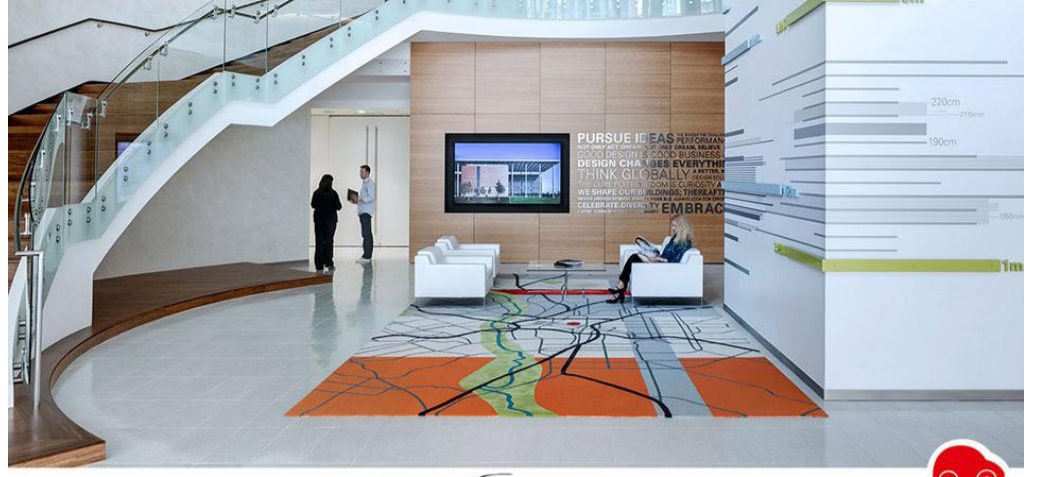

## Özellikleri

- Yüksek pigmente sahip özel üretim folyo
- Mükemmel opaklık
- Kısa süreli reklam çalışmaları için idealdir
- Her türlü düz zemin için idealdir
- Ek laminasyon uygulaması ile kullanım süresi 3 katına çıkarılabilir
- Rahatlıkla sökülebilir